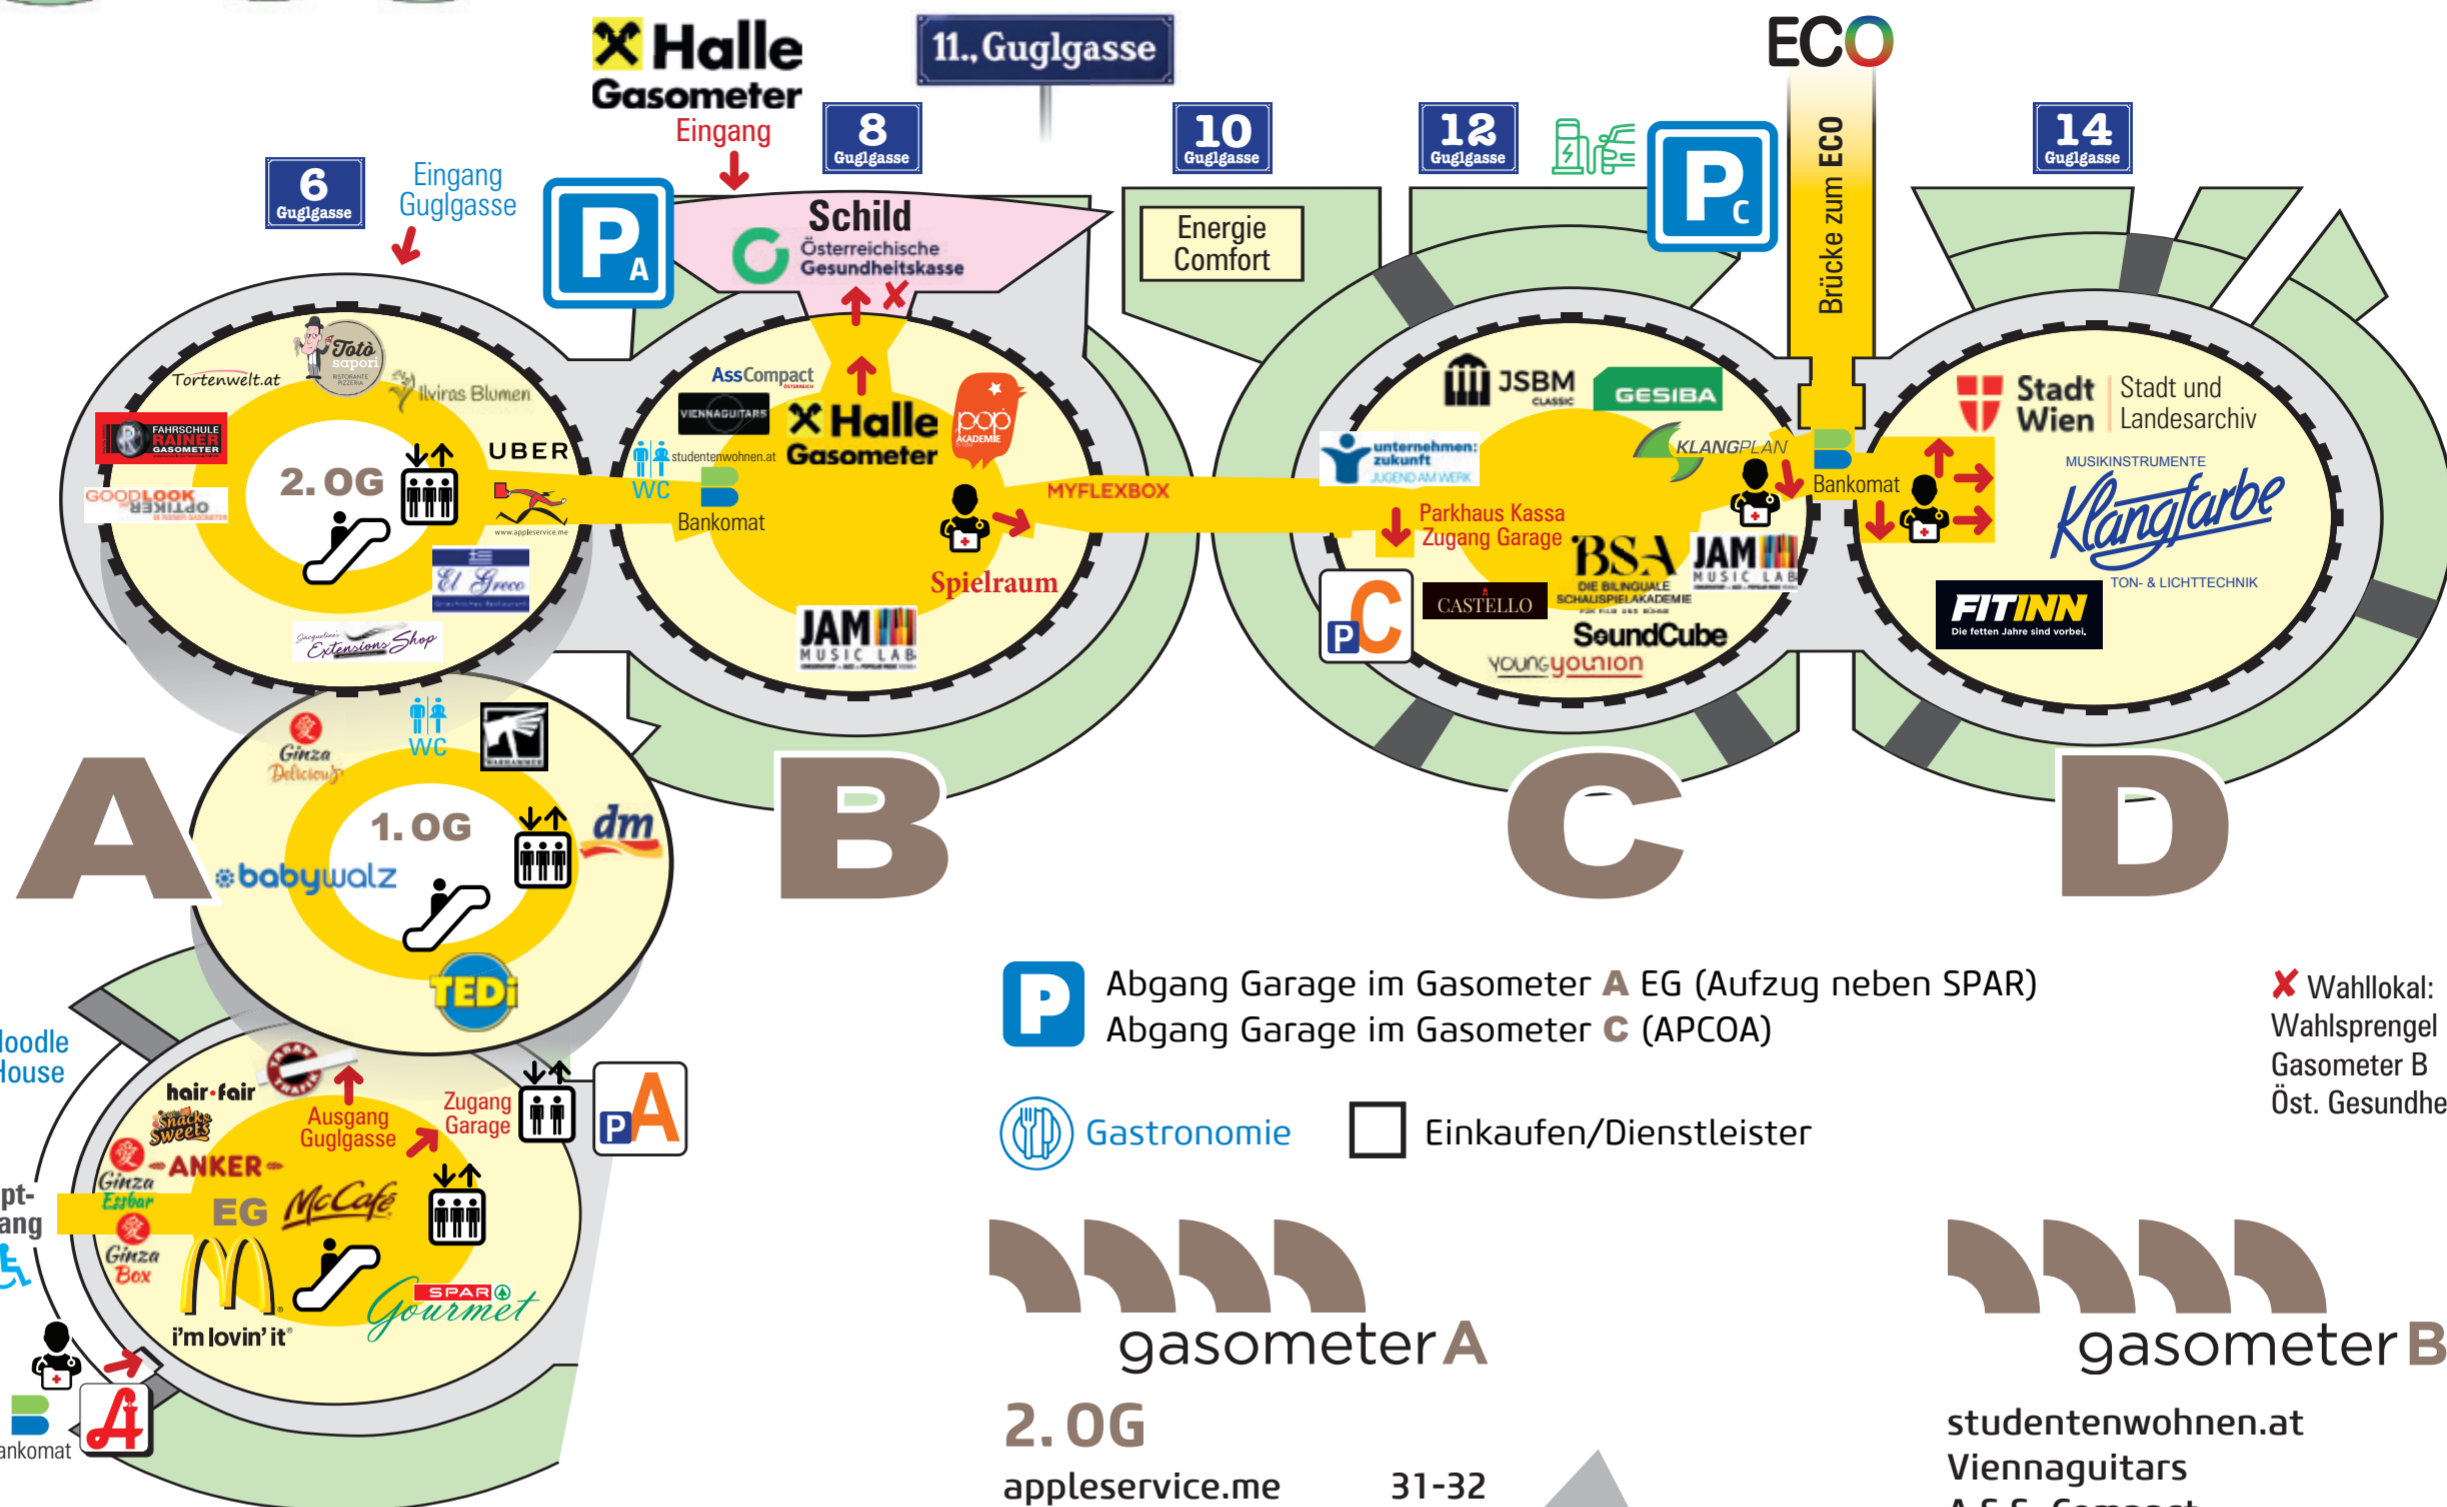

# Die Wiener Gasometer auf einem Blick

www.gasometer-city.eu | www.gasometer.at

www.gasometer-city.eu

www.gasometer.at

Taxistandplatz

72A Bus-Endstelle Gasometer

WC ... im Gasometer A mittlere Ebene  
... im Gasometer B beim Übergang

Zugang über Gasometer B oder über Guglgasse 8

Im Gasometer B, Zugang über Guglgasse 8

... im Gasometer C

ÄRZTE im Gasometer

- A** Dr. Martin Kova Zahnarzt (Top 3/6/6)  
Dr. Isabella Wagner HNO Ärztin (Top 1/5/4)
- B** Dr. Martina Zach Allgemeinmedizinerin (Top 2/6/2)
- C** Dr. Andrea Kottmel Gynäkologin (Top 383)
- D** Dr. Michael Krenn Psychotherapie (Top 601)  
Dr. Sylvia Winter Psychotherapie (Top 806)

**GASOMETER** FEWA

Stand 31. Jänner 2025 | © Ewald Frühwirth  
Diese Grafik unterliegt dem Urheberrecht. Verboten ist insbesondere die gewerbliche Nutzung auf anderen Websites oder Netzwerkumgebungen.

**P** Abgang Garage im Gasometer A EG (Aufzug neben SPAR)  
Abgang Garage im Gasometer C (APCOA)

## gasometer A

- 2. OG**
- appleservice.me 31-32
  - Restaurant El Greco 33a
  - Extentions Shop 33b
  - Good Look Optiker 37a
  - Fahrschule Rainer 37b
  - Tortenwelt 38
  - Pizzeria Totó Sapori 39-40
  - Ilviras Blumen 41
  - Uber 42