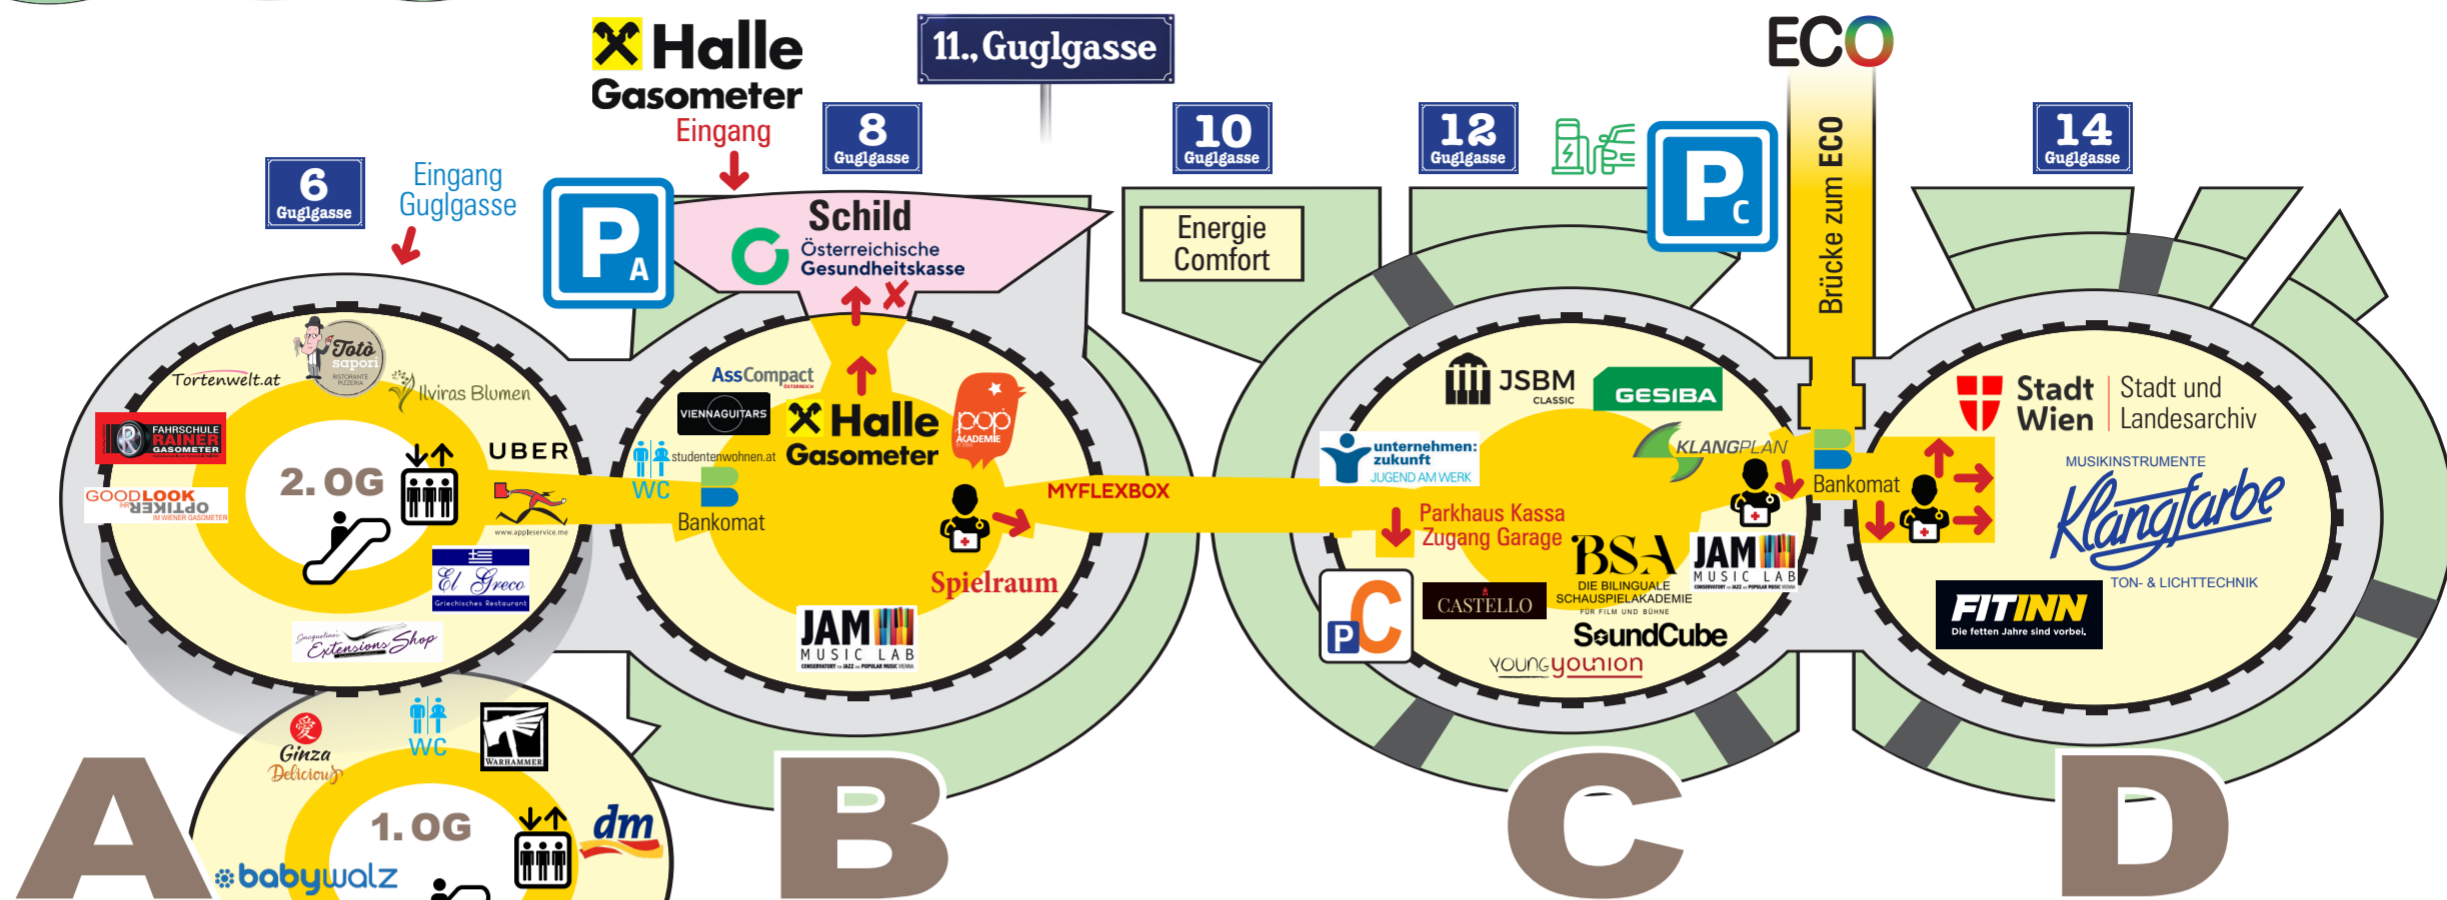

Die Wiener Gasometer auf einem Blick

www.gasometer-city.eu | www.gasometer.at

www.gasometer-city.eu

www.gasometer.at

Taxistandplatz

72A Bus-Endstelle Gasometer

WC ... im Gasometer A mittlere Ebene
... im Gasometer B beim Übergang

Zugang über Gasometer B oder über Guglgasse 8

Im Gasometer B, Zugang über Guglgasse 8

... im Gasometer C

- A** Dr. Martin Kova Zahnarzt (Top 3/6/6)
Dr. Isabella Wagner HNO Ärztin (Top 1/5/4)
- B** Dr. Martina Zach Allgemeinmedizinerin (Top 2/6/2)
- C** Dr. Andrea Kottmel Gynäkologin (Top 383)
- D** Dr. Michael Krenn Psychotherapie (Top 601)
Dr. Sylvia Winter Psychotherapie (Top 806)

Gastronomie Einkaufen/Dienstleister

X Wahllokal:
Wahlsprenkel 11012
Gasometer B
Öst. Gesundheitskasse

gasometer A

2. OG	
appleservice.me	31-32
Restaurant El Greco	33a
Extentions Shop	33b
Good Look Optiker	37a
Fahrschule Rainer	37b
Tortenwelt	38
Pizzeria Totó Sapori	39-40
Ilviras Blumen	41
Uber	42

1. OG	
dm	22
TEDI	23-24
Baby Walz	25-28
GINZA Delicious	29
Warhammer	30

EG	
GINZA Ess-Bar	01
ANKER	02
Snack & Sweets	03a
hair-fair	03b
Trafik	05
SPAR	06-12
McDonald's	13-15
GINZA Asia	16
McCafé	17

gasometer B