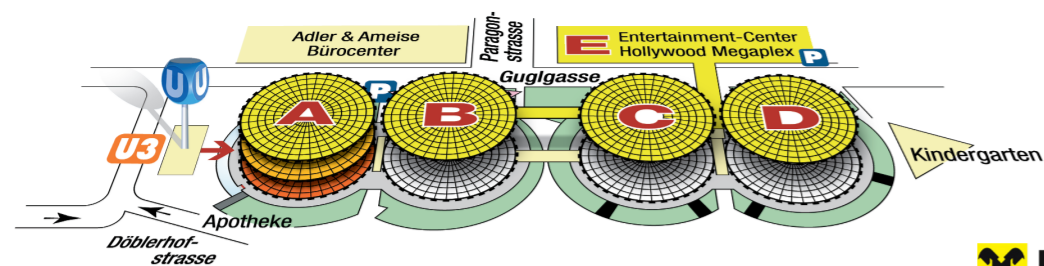

Die Wiener Gasometer auf einem Blick

www.gasometer-city.eu | www.gasometer.at

www.gasometer-city.eu

www.gasometer.at

Taxistandplatz

72A Bus-Endstelle Gasometer

WC ... im Gasometer A mittlere Ebene
... im Gasometer B beim Übergang

Zugang über Gasometer B oder über Guglgasse 8

Im Gasometer B, Zugang über Guglgasse 8

... im Gasometer C

- A** Dr. Martin Kova Zahnarzt (Top 3/6/6)
Dr. Isabella Wagner HNO Ärztin (Top 1/5/4)
- B** Dr. Martina Zach Allgemeinmedizinerin (Top 2/6/2)
- C** Dr. Andrea Kottmel Gynäkologin (Top 383)
- D** Dr. Michael Krenn Psychotherapie (Top 601)
Dr. Sylvia Winter Psychotherapie (Top 806)

GASOMETER FEWA

Stand 31. Jänner 2025 | © Ewald Frühwirth
Diese Grafik unterliegt dem Urheberrecht. Verboten ist insbesondere die gewerbliche Nutzung auf anderen Websites oder Netzwerkumgebungen.

P Abgang Garage im Gasometer A EG (Aufzug neben SPAR)
Abgang Garage im Gasometer C (APCOA)